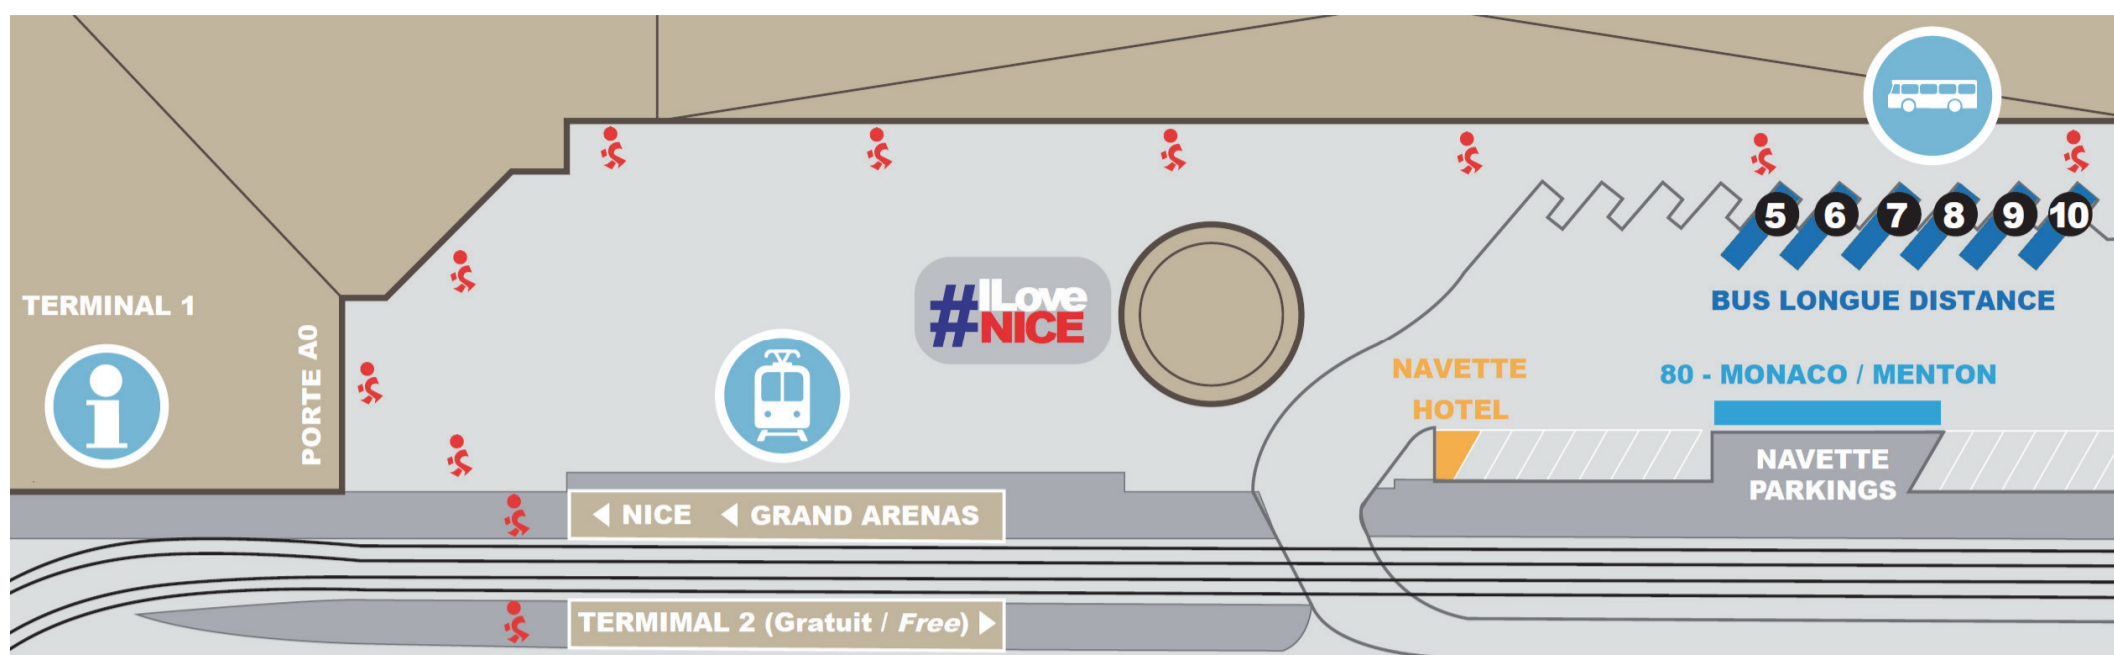

ACCES TRAMWAY & BUS / ACCESS TRAM & BUSES

TRAMWAY NICE <i>via</i> Terminal 2 <> Terminal 1 <> Grand Arénas	TERMINAL 1 Porte / Gate	Achat Purchase
L2 Port Lympia - centre-ville / city centre	A0	App Lignes d'Azur Tickets (Android) Distributeurs en station de tramway Ticket machines at tram station
L3 Saint-Isidore-Allianz Riviera stade / stadium		

Tramway GRATUIT / FREE Tram <> Terminal 2 <> Terminal 1 <> GRAND ARÉNAS

Nice Saint-Augustin gare SNCF / railway station - Nice Côte d'Azur "Aéroport" gare routière / bus station

Bus ZOU! & longue distance ZOU! & Long distance buses	TERMINAL 1 n° de quai / platform number	Achat Purchase
Monaco > Menton (80)	Navette Parkings	Auprès du conducteur / From the driver
Alsa	6	EN LIGNE / ONLINE Site Web ou app mobile du transporteur Carrier's website or mobile app
BlaBlaCar	5 / 6 / 7	
FlixBus	8 / 9 / 10	
Union-Ivkoni	7	

Bus interurbains ZOU! Intercity buses ZOU!	TERMINAL 2 n° de quai / platform number	Achat Purchase
Antibes > Vallauris (82)	3	CENTRE DE SERVICES SERVICES CENTRE Porte / Gate A2 : 7:00 – 22:00
Cannes (81)	2	
Monaco > Menton (80)	1	

Aix-en-Provence (60)	4	App ZOU! (Apple Store / Google Play)
Digne (51)	4	
Saint-Raphaël (90)	4	Auprès du conducteur / From the driver Majoration / Surcharge : + 0,40 €
Valberg (670)	4	