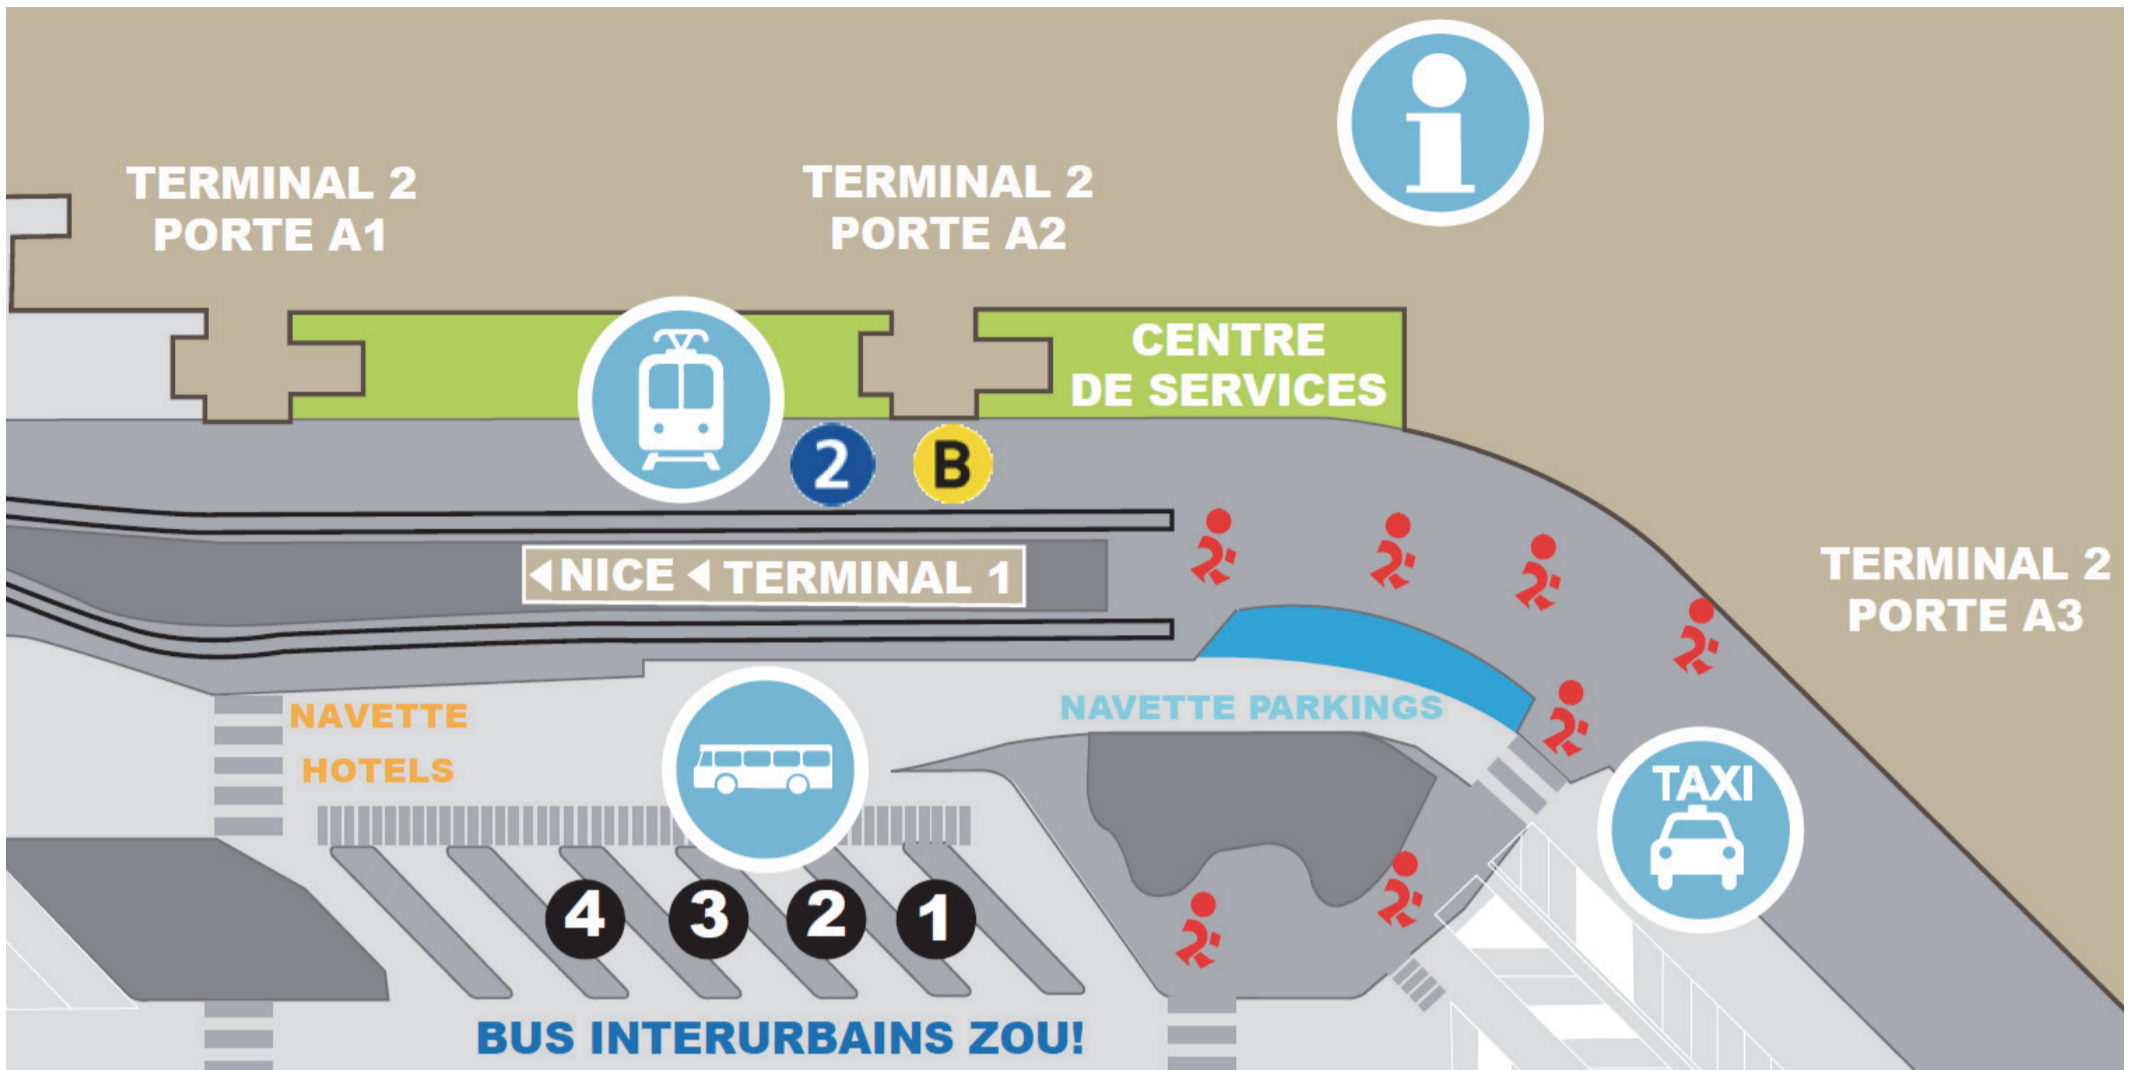

TERMINAL 2 - Bienvenue en Gare Routière / Welcome to Bus Station

TRAMWAY NICE	Portes / Gates	Achat / Purchase
2 Port Lympia – Centre-Ville / City Centre	A1 / A3	Distributeurs de titres en station de tramway Ticket machines at tram station
B CADAM Centre Administratif		Lignes d'Azur Tickets (app Android)

Tramway GRATUIT / FREE Tram <> Terminal 2 <> Terminal 1 <> GRAND ARÉNAS

Pôle de correspondances / Transfer hub : **3** Saint-Isidore - Stade Allianz Riviera

Gare SNCF / Railway station Nice Saint-Augustin - Gare routière / Bus station Nice Côte d'Azur "Aéroport"

Bus interurbains ZOU!	Quai / Platform	Achat / Purchase
Monaco > Menton (80)	1	Centre de Services / Service Centre WWW.NICEAIRPORTXPRESS.COM OPEN PAYMENT (billet sur CB / ticket on bank card)
Cannes (81)	2	Centre de Services / Service Centre T-ZOUKEOLIS.FR (billet par SMS / ticket by SMS)
Antibes > Vallauris (82)	3	
Digne (51)	4	ZOU! app (Apple Store / Google Play)
Saint-Raphaël (90)	4	
Valberg (83)	4	Réservation / Booking ZOU.MAREGIONSUD.FR

0,40 € Majoration à bord / Surcharge on board.