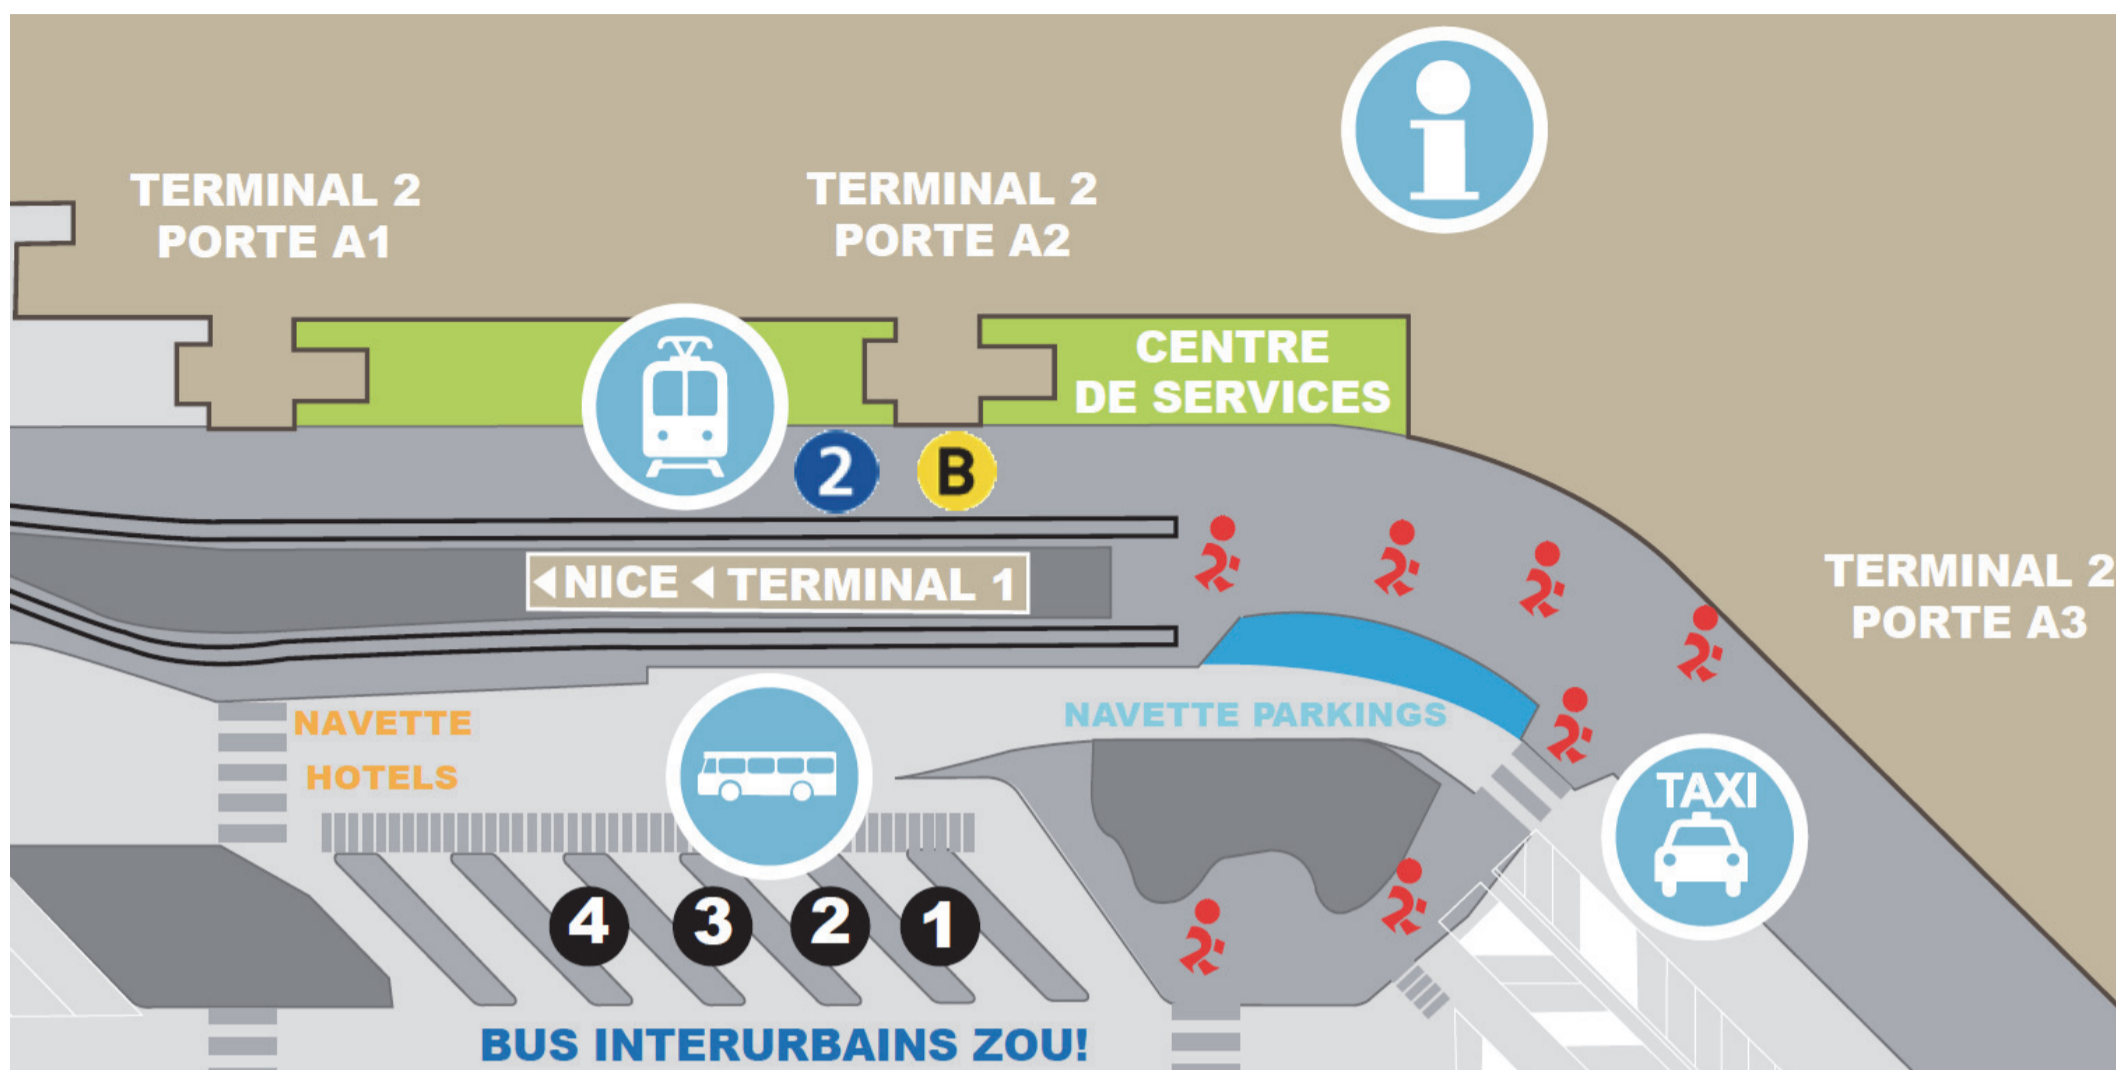

## TERMINAL 2 - Bienvenue en Gare Routière / Welcome to Bus Station

TRAMWAY NICE	Portes / Gates	Achat / Purchase
<b>2</b> Port Lympia – Centre-Ville / City Centre	A1 / A3	Distributeurs de titres en station de tramway Ticket machines at tram station
<b>B</b> CADAM Centre Administratif		Lignes d'Azur Tickets (app Android)

### Tramway GRATUIT / FREE Tram <> Terminal 2 <> Terminal 1 <> GRAND ARÉNAS

Pôle de correspondances / Transfert hub : **3** Saint-Isidore - Stade Allianz Riviera

Gare SNCF / Railway station Nice Saint-Augustin - Gare routière / Bus station Nice Côte d'Azur "Aéroport"

Bus interurbains ZOU!	Quai / Platform	Achat / Purchase
Antibes > Vallauris (82)	3	Centre de Services / Service Centre
Cannes (81)	2	T-ZOUKEOLIS.FR (billet par SMS / ticket by SMS)
Monaco > Menton (80)	1	Centre de Services / Service Centre WWW.NICEAIRPORTXPRESS.COM OPEN PAYMENT (billet sur CB / ticket on bank card)
Digne (51)	4	ZOU! app (Apple Store / Google Play)
Saint-Raphaël (90)	4	
Valberg (83)	4	Réservation / Booking ZOU.MAREGIONSUD.FR

0,40 € Majoration à bord / Surcharge on board.