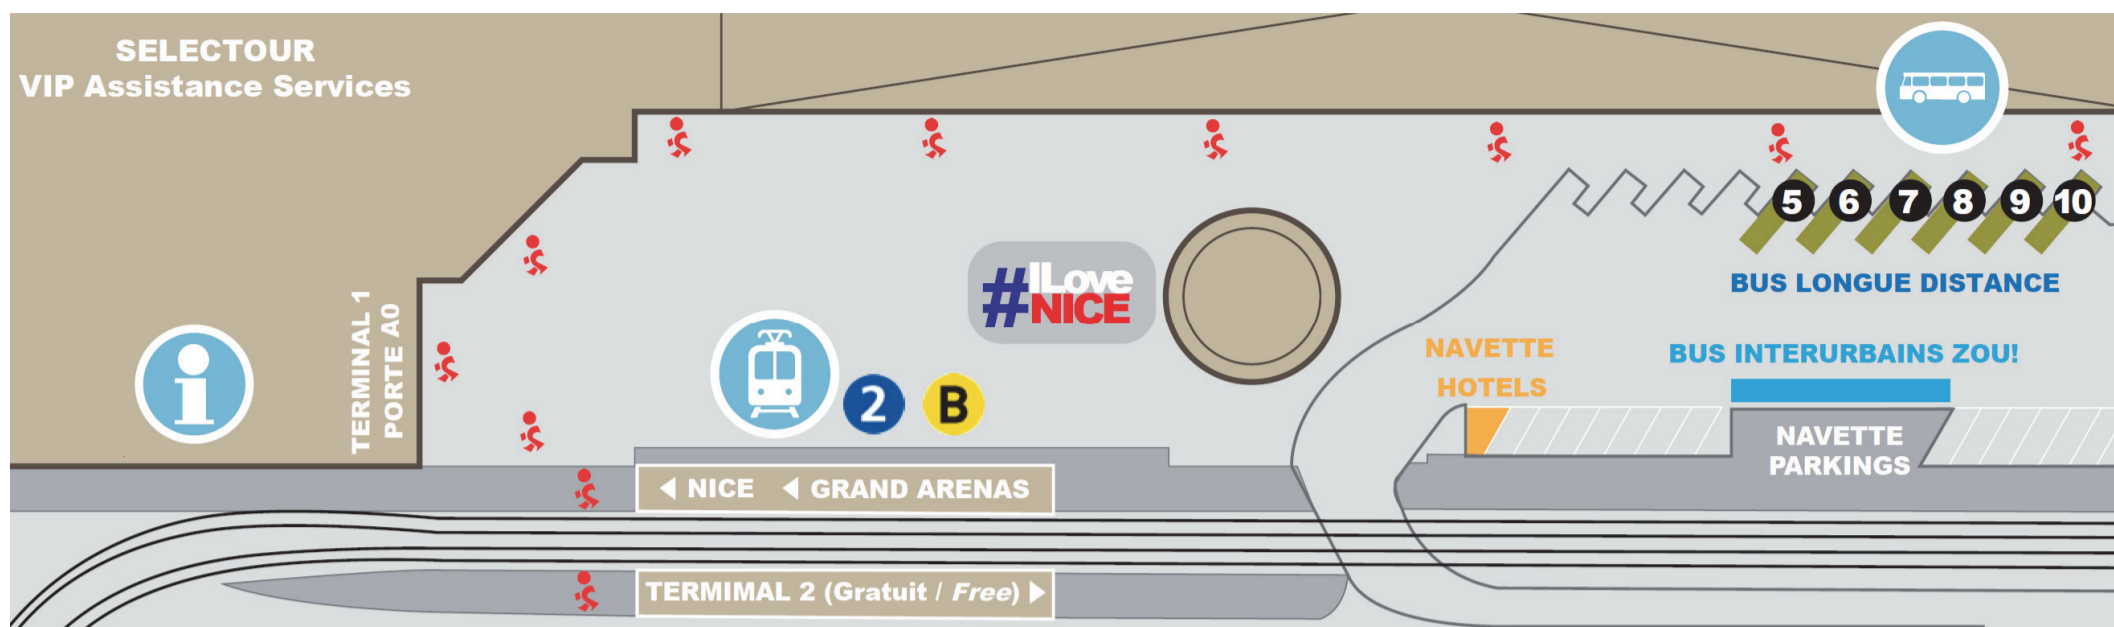

TERMINAL 1 - Bienvenue en Gare Routière / Welcome to Bus Station

TRAMWAY NICE	Porte / Gate	Achat / Purchase
2 Port Lympia – Centre-Ville / City Centre	A0	Distributeurs de titres en station de tramway Ticket machines at tram station Lignes d'Azur Tickets (app Android)
B CADAM Centre Administratif		

Tramway GRATUIT / FREE Tram <> Terminal 2 <> Terminal 1 <> GRAND ARÉNAS

Pôle de correspondances / Transfer hub : **3** Saint-Isidore - Stade Allianz Riviera

Gare SNCF / Railway station Nice Saint-Augustin - Gare routière / Bus station Nice Côte d'Azur "Aéroport"

Bus longue distance	Quai / Platform	Achat / Purchase
Alsa	6	WWW.ALSA.COM
BlaBlaCar	5 / 6 / 7	SELECTOUR VIP Assistance Services BlaBlaCar / FlixBus app (Apple Store / Google Play)
FlixBus	8 / 9 / 10	

Bus interurbains ZOU!	Quai / Platform	Achat / Purchase
Antibes > Vallauris (82)	Arrêt navette parkings	T-ZOUKEOLIS.FR (billet par SMS / ticket by SMS)
Cannes (81)	Car-Parks shuttle stop	
Monaco > Menton (80)	Arrêt navette parkings Car-Parks shuttle stop	WWW.NICEAIRPORTXPRESS.COM OPEN PAYMENT (billet sur CB / ticket on bank card)

0,40 € Majoration à bord / Surcharge on board.