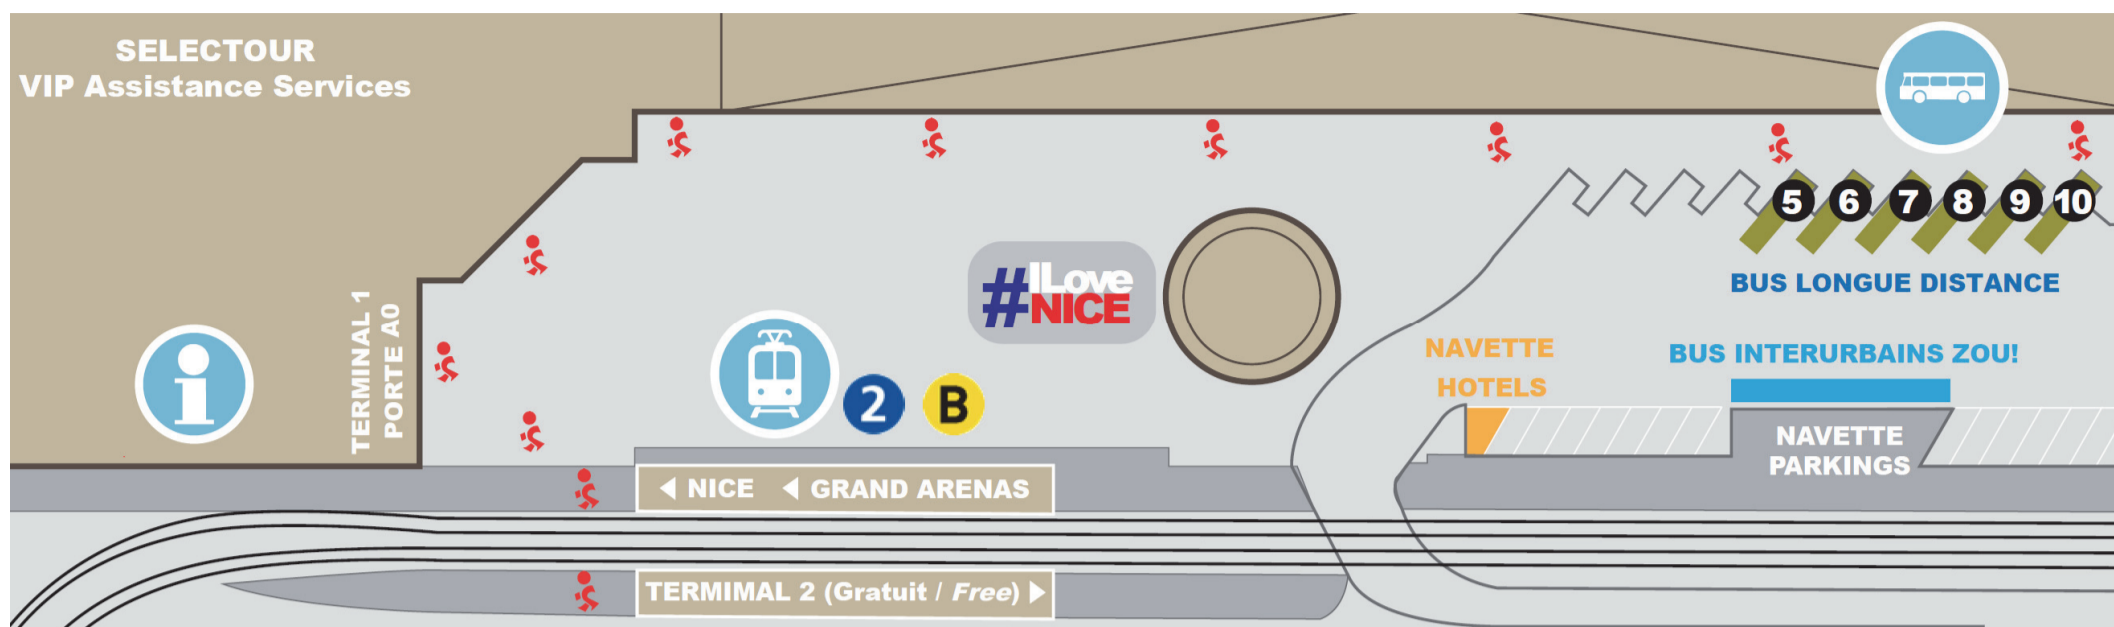

TERMINAL 1 - Bienvenue en Gare Routière / Welcome to Bus Station

| TRAMWAY NICE | Porte / Gate | Achat / Purchase |
|---|--------------|--|
| 2 Port Lympia – Centre-Ville / City Centre | A0 | Distributeurs de titres en station de tramway Ticket machines at tram station |
| B CADAM Centre Administratif | | Lignes d'Azur Tickets (app Android) |

Tramway GRATUIT / FREE Tram <> Terminal 2 <> Terminal 1 <> GRAND ARÉNAS

Pôle de correspondances / Transfert hub : **3** Saint-Isidore - Stade Allianz Riviera

Gare SNCF / Railway station Nice Saint-Augustin - Gare routière / Bus station Nice Côte d'Azur "Aéroport"

| Bus interurbains ZOU! | Quai / Platform | Achat / Purchase |
|--------------------------|--|--|
| Antibes > Vallauris (82) | Arrêt navette parkings | T-ZOUKEOLIS.FR (billet par SMS / ticket by SMS) |
| Cannes (81) | Car-Parks shuttle stop | |
| Monaco > Menton (80) | Arrêt navette parkings Car-Parks shuttle stop | WWW.NICEAIRPORTXPRESS.COM OPEN PAYMENT (billet sur CB / ticket on bank card) |

0,40 € Majoration à bord / Surcharge on board.