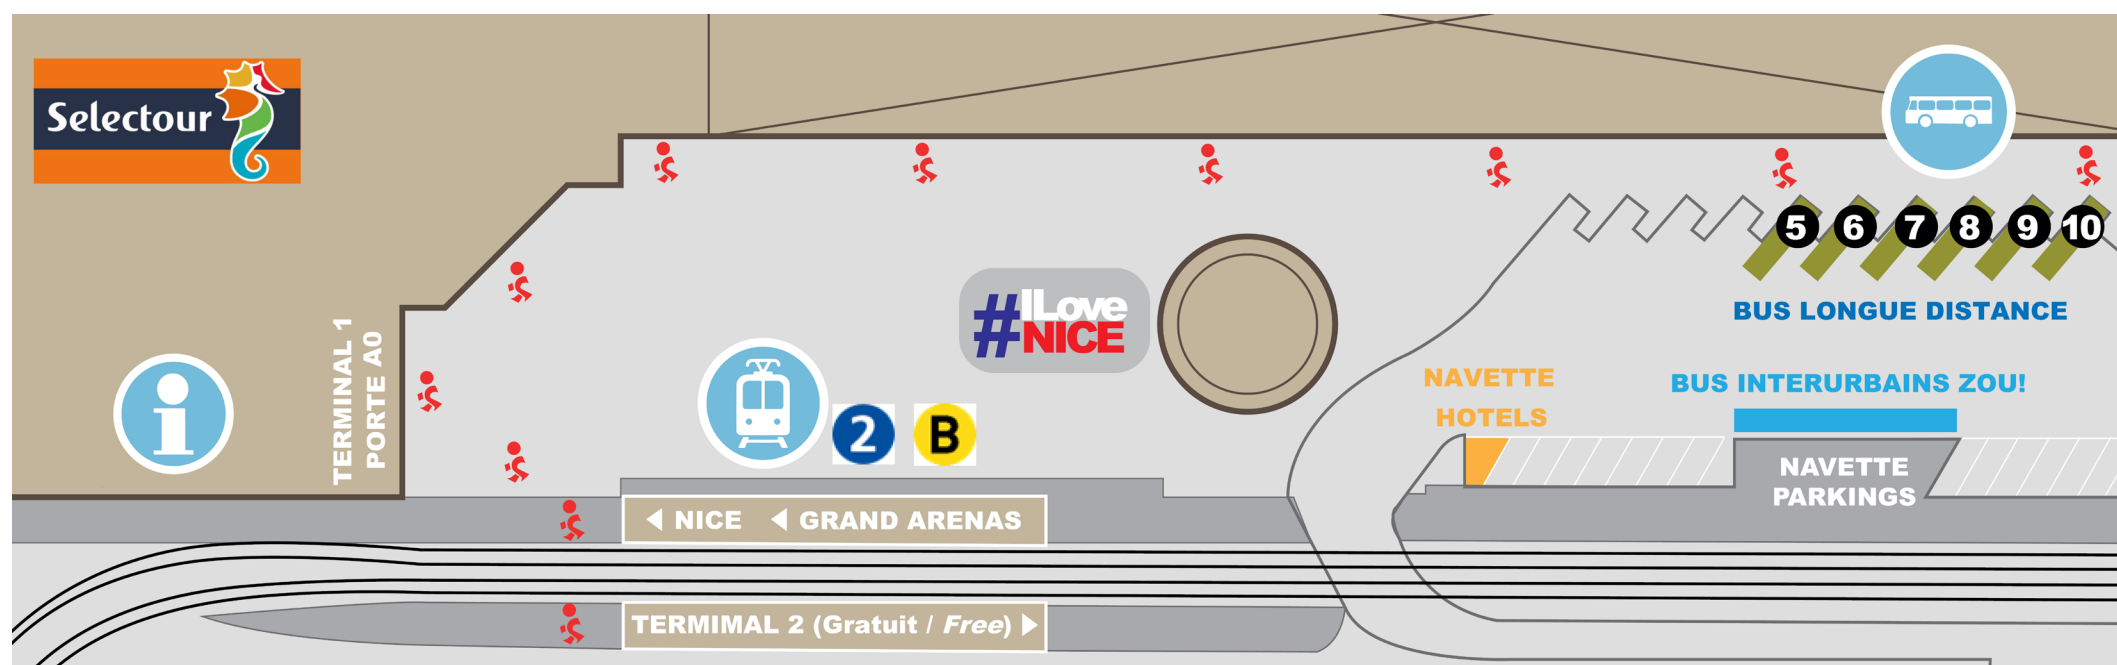

TERMINAL 1 - Bienvenue en Gare Routière / Welcome to Bus Station

TRAMWAY NICE	Porte / Gate	Achat / Purchase
2 Port Lympia – Centre-Ville / City Centre	A0	> SELECTOUR VIP Assistance Services Lignes d'Azur Tickets (app Android) Distributeurs de titres en station de tramway <i>Ticket machines at tram station</i>
B CADAM Centre Administratif		

Tramway **GRATUIT / FREE Tram** <> Terminal 2 <> Terminal 1 <> **GRAND ARÉNAS**

Pôle de correspondances / Transfer hub : **3** Saint-Isidore - Stade Allianz Riviera

Nice Saint-Augustin Gare SNCF / Railway station - Nice Côte d'Azur "Aéroport" Gare routière / Bus station

Bus interurbains ZOU!	Quai / Platform	Achat / Purchase
Monaco > Menton (80)	Arrêt navette parkings <i>Car-Parks shuttle stop</i>	WWW.NICEAIRPORTXPRESS.COM OPEN PAYMENT (billet sur CB / ticket on bank card)
Cannes (81)	Arrêt navette parkings <i>Car-Parks shuttle stop</i>	T-ZOUKEOLIS.FR (billet par SMS / ticket by SMS)
Antibes > Vallauris (82)	Arrêt navette parkings <i>Car-Parks shuttle stop</i>	